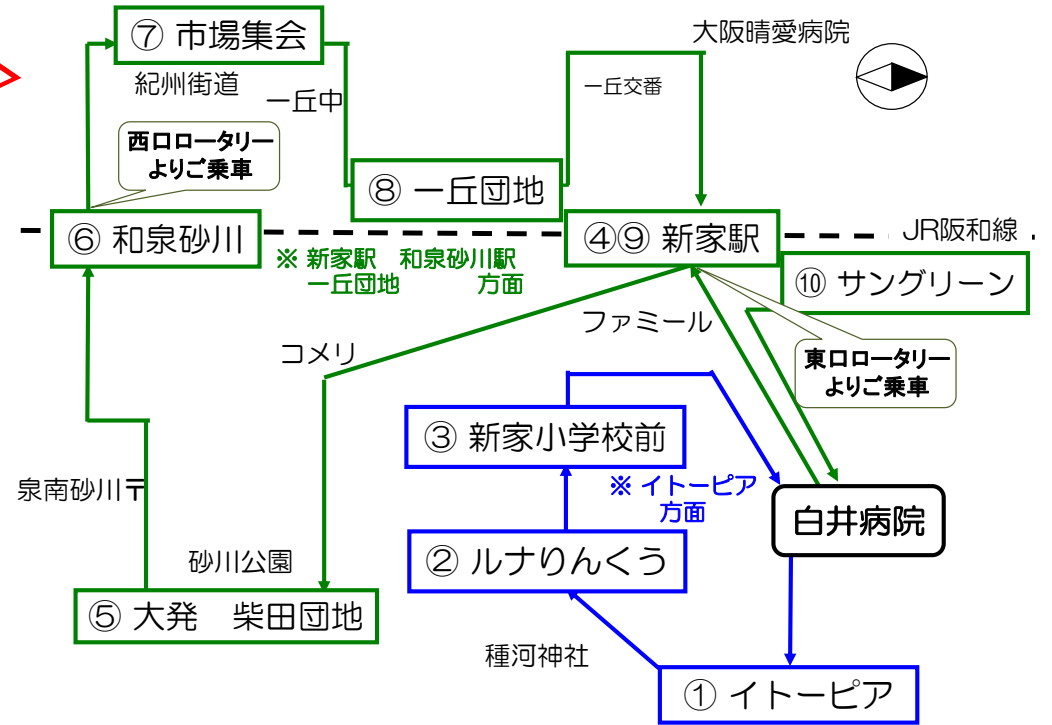

## < A : 住宅巡回コース ※平日・土曜日のみ運行 >

イトーピア 方面

病院 発	8:35	9:35	10:35	11:35	12:35	13:35	14:35	15:35
① イトーピア	8:43	9:43	10:43	11:43	12:43	13:43	14:43	15:43
② ルナりんくう集会所	8:45	9:45	10:45	11:45	12:45	13:45	14:45	15:45
③ 新家小学校前	8:47	9:47	10:47	11:47	12:47	13:47	14:47	15:47
病院 着	8:51	9:51	10:51	11:51	12:51	13:51	14:51	15:51

新家駅 和泉砂川駅 一丘団地 方面

病院 発	8:55	9:55	10:55	11:55	12:55	13:55	14:55
④ 新家駅	8:58	9:58	10:58	11:58	12:58	13:58	14:58
⑤ 大発 柴田団地	9:03	10:03	11:03	12:03	13:03	14:03	15:03
⑥ 和泉砂川駅	9:09	10:09	11:09	12:09	13:09	14:09	15:09
⑦ 市場集会所	9:12	10:12	11:12	12:12	13:12	14:12	15:12
⑧ 一丘団地	9:16	10:16	11:16	12:16	13:16	14:16	15:16
⑨ 新家駅	9:20	10:20	11:20	12:20	13:20	14:20	15:20
⑩ サングリーン	9:21	10:21	11:21	12:21	13:21	14:21	15:21
病院 着	9:25	10:25	11:25	12:25	13:25	14:25	15:25

## < B : JR新家駅・南海吉見の里駅間 往復コース >

【平日・土曜日ダイヤ】

病院 発	8:08	9:40	10:15	11:15	12:15	13:15	14:00	14:15	15:00	16:15	17:17	
① 南海吉見里	8:22 (8:25)	9:50	10:30	11:30	12:30	13:30	14:30	15:15	16:30			
② 楠木 東和苑		9:56	10:36	11:36	12:36	13:36						
③ 新家駅 ( )内は土曜日	8:19 (8:23)	8:30 (8:37)	8:44 (8:50)	10:00	10:42	11:42	12:42	13:42	14:05	14:42	15:30	16:42
病院 着	8:24	8:35	8:49	10:05	10:47	11:47	12:47	13:47	14:10	14:47	15:35	16:47

【日・祝祭日ダイヤ】

病院 発	8:08	9:40	10:15	11:15	12:05	13:15	14:15	15:15	16:15	17:17
① 南海吉見里	8:25	9:50	10:30	11:30	13:30	14:30	16:30			
③ 新家駅	8:37	8:50	10:00	10:42	11:42	12:10	13:42	14:42	15:20	16:42
病院 着	8:43	8:55	10:05	10:47	11:47	12:15	13:47	14:47	15:25	16:47