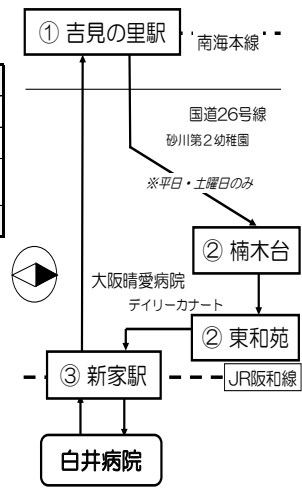

< B : JR新家駅・南海吉見の里駅間 往復コース >

【平日・土曜日ダイヤ】		減便												
病院 発	8:08		9:40	10:15	11:15	12:15	13:15	14:00	14:15	15:00	16:15	17:17		
① 南海吉見里	8:22	(8:25)	9:50	10:30	11:30	12:30	13:30		14:30	15:15	16:30			
② 楠木 東和苑			9:56	10:36	11:36	12:36	13:36							
③ 新家駅	8:19	8:30	8:44		10:00	10:42	11:42	12:42	13:42	14:05	14:42	15:30	16:42	
( )内は土曜日	(8:23)	(8:37)	(8:50)											
病院 着	8:24	8:35	8:49		10:05	10:47	11:47	12:47	13:47	14:10	14:47	15:35	16:47	
【日・祝祭日ダイヤ】		減便												
病院 発	8:08		9:40	10:15	11:15	12:05	13:15	14:15	15:15	16:15	17:17			
① 南海吉見里	8:25		9:50	10:30	11:30		13:30	14:30		16:30				
③ 新家駅	8:37	8:50		10:00	10:42	11:42	12:10	13:42	14:42	15:20	16:42			
病院 着	8:43	8:55		10:05	10:47	11:47	12:15	13:47	14:47	15:25	16:47			

※道路事情により、若干遅れる場合がございます。また、鉄道ダイヤなどの関係からお断りなく時間の変更を場合がございます。
あらかじめご容赦くださいますようお願い申し上げます。
※バス停はございません。