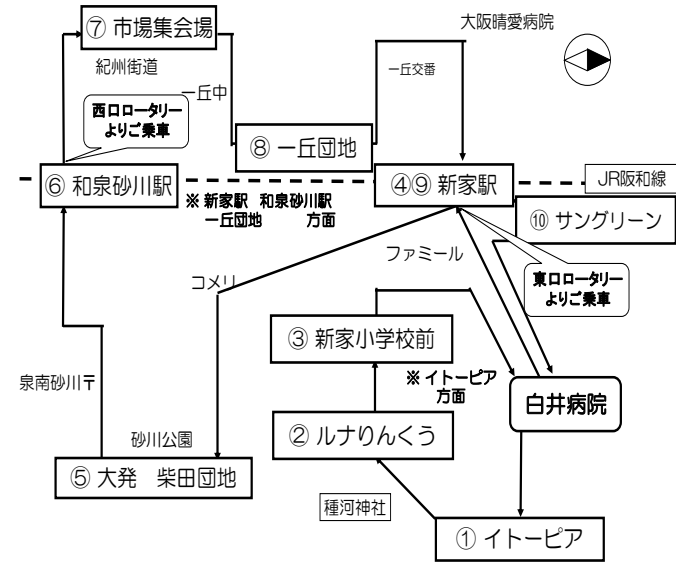

< B : JR新家駅・南海吉見の里駅間 往復コース >

【平日・土曜日ダイヤ】		減便												
病院 発	8:08		9:40	10:15	11:15	12:15	13:15	14:00	14:15	15:00	16:15	17:17		
① 南海吉見里	8:22	(8:25)	9:50	10:30	11:30	12:30	13:30		14:30	15:15	16:30			
② 楠木 東和苑			9:56	10:36	11:36	12:36	13:36							
③ 新家駅	8:19	8:30	8:44		10:00	10:42	11:42	12:42	13:42	14:05	14:42	15:30	16:42	
( )内は土曜日	(8:23)	(8:37)	(8:50)											
病院 着	8:24	8:35	8:49		10:05	10:47	11:47	12:47	13:47	14:10	14:47	15:35	16:47	
【日・祝祭日ダイヤ】		減便												
病院 発	8:08		9:40	10:15	11:15	12:05	13:15	14:15	15:15	16:15	17:17			
① 南海吉見里	8:25		9:50	10:30	11:30		13:30	14:30		16:30				
③ 新家駅	8:37	8:50		10:00	10:42	11:42	12:10	13:42	14:42	15:20	16:42			
病院 着	8:43	8:55		10:05	10:47	11:47	12:15	13:47	14:47	15:25	16:47			

※道路事情により、若干遅れる場合がございます。また、鉄道ダイヤなどの関係からお断りなく時間の変更を場合がございます。
あらかじめご容赦くださいますようお願い申し上げます。
※バス停はございません。