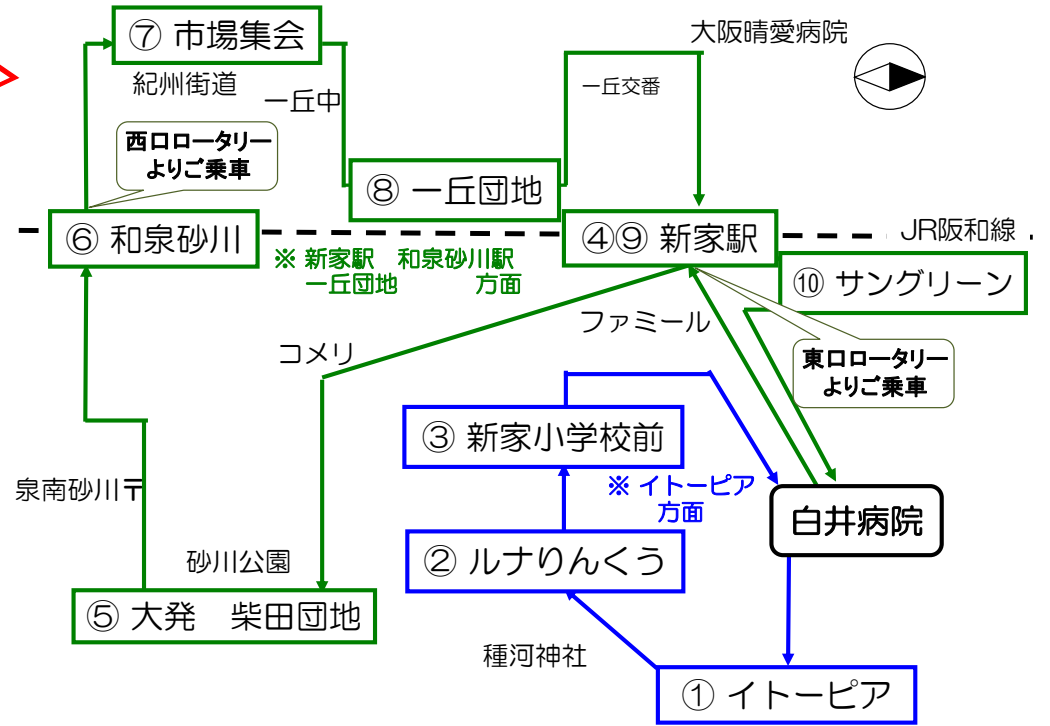

※道路事情により、若干遅れる場合がございます。また、鉄道ダイヤなどの関係からお断りなく時間の変更を場合がございます。
 あらかじめご容赦くださいますようお願い申し上げます。
 ※バス停はございません。

送迎バス時刻表

令和4年4月現在

< A : 住宅巡回コース ※平日・土曜日のみ運行 >

イトーピア 方面

							減便	
病院 発	8:35	9:35	10:35	11:35	12:35	13:35	14:35	15:35
① イトーピア	8:43	9:43	10:43	11:43	12:43	13:43	14:43	15:43
② ルナりんくう集会所	8:45	9:45	10:45	11:45	12:45	13:45	14:45	15:45
③ 新家小学校前	8:47	9:47	10:47	11:47	12:47	13:47	14:47	15:47
病院 着	8:51	9:51	10:51	11:51	12:51	13:51	14:51	15:51

新家駅 和泉砂川駅 一丘団地 方面

病院 発	8:55	9:55	10:55	11:55	12:55	13:55	14:55
④ 新家駅	8:58	9:58	10:58	11:58	12:58	13:58	14:58
⑤ 大発 柴田団地	9:03	10:03	11:03	12:03	13:03	14:03	15:03
⑥ 和泉砂川駅	9:09	10:09	11:09	12:09	13:09	14:09	15:09
⑦ 市場集会所	9:12	10:12	11:12	12:12	13:12	14:12	15:12
⑧ 一丘団地	9:16	10:16	11:16	12:16	13:16	14:16	15:16
⑨ 新家駅	9:20	10:20	11:20	12:20	13:20	14:20	15:20
⑩ サングリーン	9:21	10:21	11:21	12:21	13:21	14:21	15:21
病院 着	9:25	10:25	11:25	12:25	13:25	14:25	15:25

< B : JR新家駅・南海吉見の里駅間 往復コース >

【平日・土曜日ダイヤ】

							減便						
病院 発	8:08			9:40	10:15	11:15	12:15	13:15	14:00	14:15	15:00	16:15	17:17
① 南海吉見里	8:22 (8:25)			9:50	10:30	11:30	12:30	13:30		14:30	15:15	16:30	
② 楠木 東和苑				9:56	10:36	11:36	12:36	13:36					
③ 新家駅 ()内は土曜日	8:19 (8:23)	8:30 (8:37)	8:44 (8:50)	10:00	10:42	11:42	12:42	13:42	14:05	14:42	15:30	16:42	
病院 着	8:24	8:35	8:49	10:05	10:47	11:47	12:47	13:47	14:10	14:47	15:35	16:47	